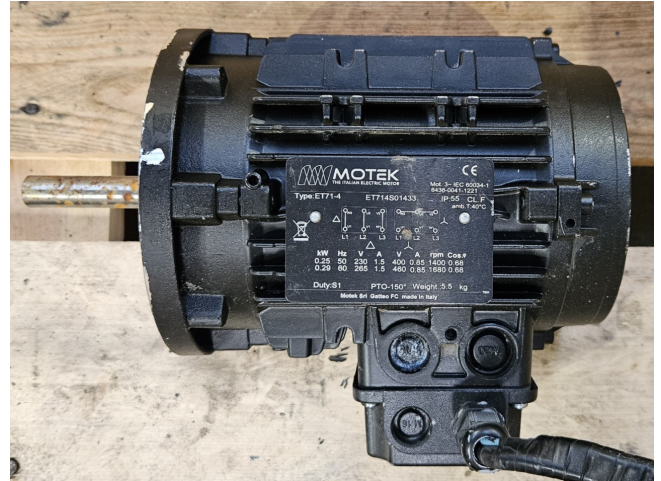

# Motek ET71-4

## Specifications

Merk	Motek
Type	ET71-4
Vermogen (kW)	0,25
Snelheid (tpm)	1400
Size & Weight	250x180x140 mm (LxWxH)
Stock	1